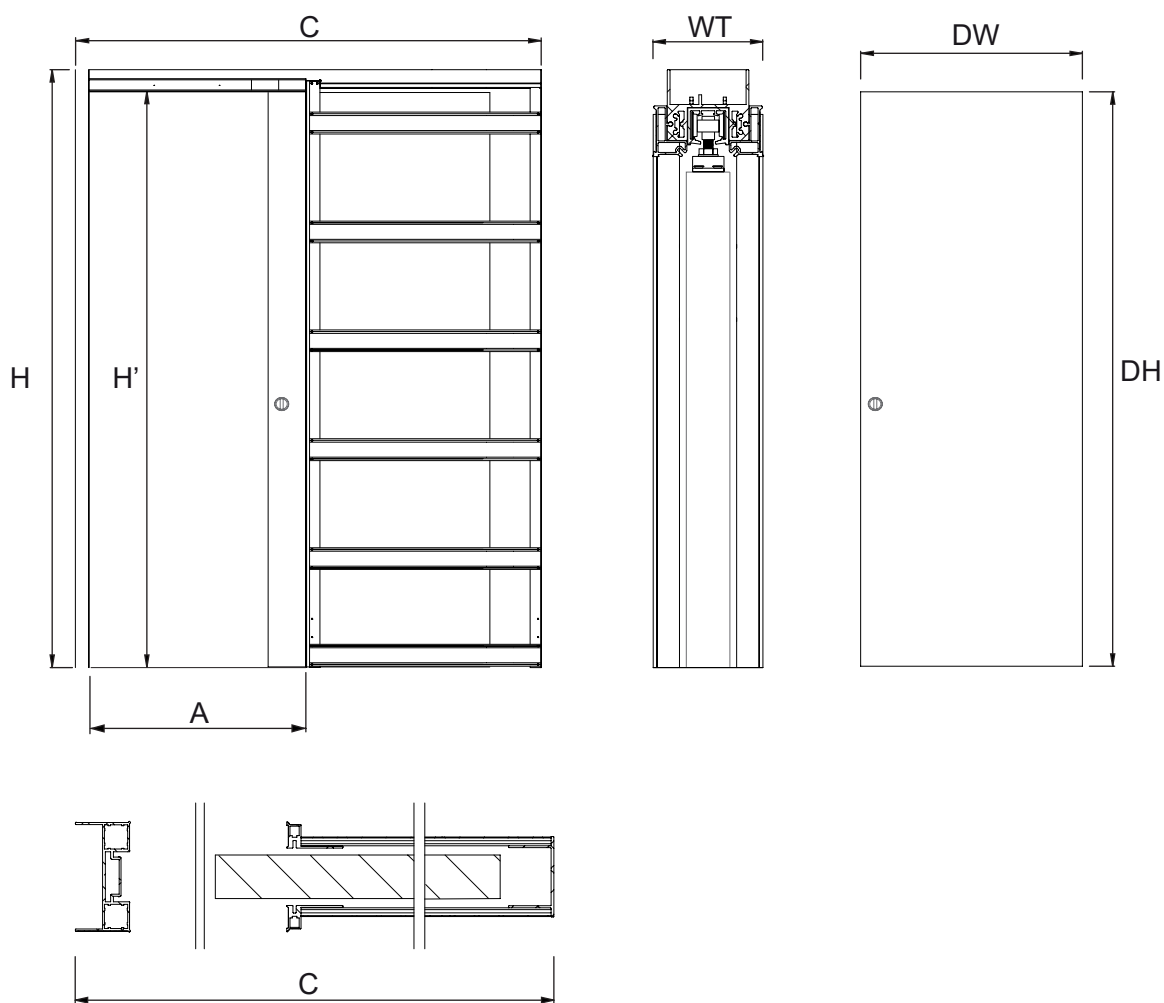

Controtelaio per porta scorrevole a scomparsa

Versione cartongesso

Dimensioni (mm)			
DW x DH dimensioni porta	C x H Ingombro telaio	A x H' Luce di passaggio	WT Parete finita
1015 x 2010	2112,5 x 2096	997 x 2016	100/125
1015 x 2110	2112,5 x 2196	997 x 2116	100/125
1115 x 2010	2312,5 x 2096	1097 x 2016	100/125
1115 x 2110	2312,5 x 2196	1097 x 2116	100/125
1215 x 2010	2512,5 x 2096	1197 x 2016	100/125
1215 x 2110	2512,5 x 2196	1197 x 2116	100/125