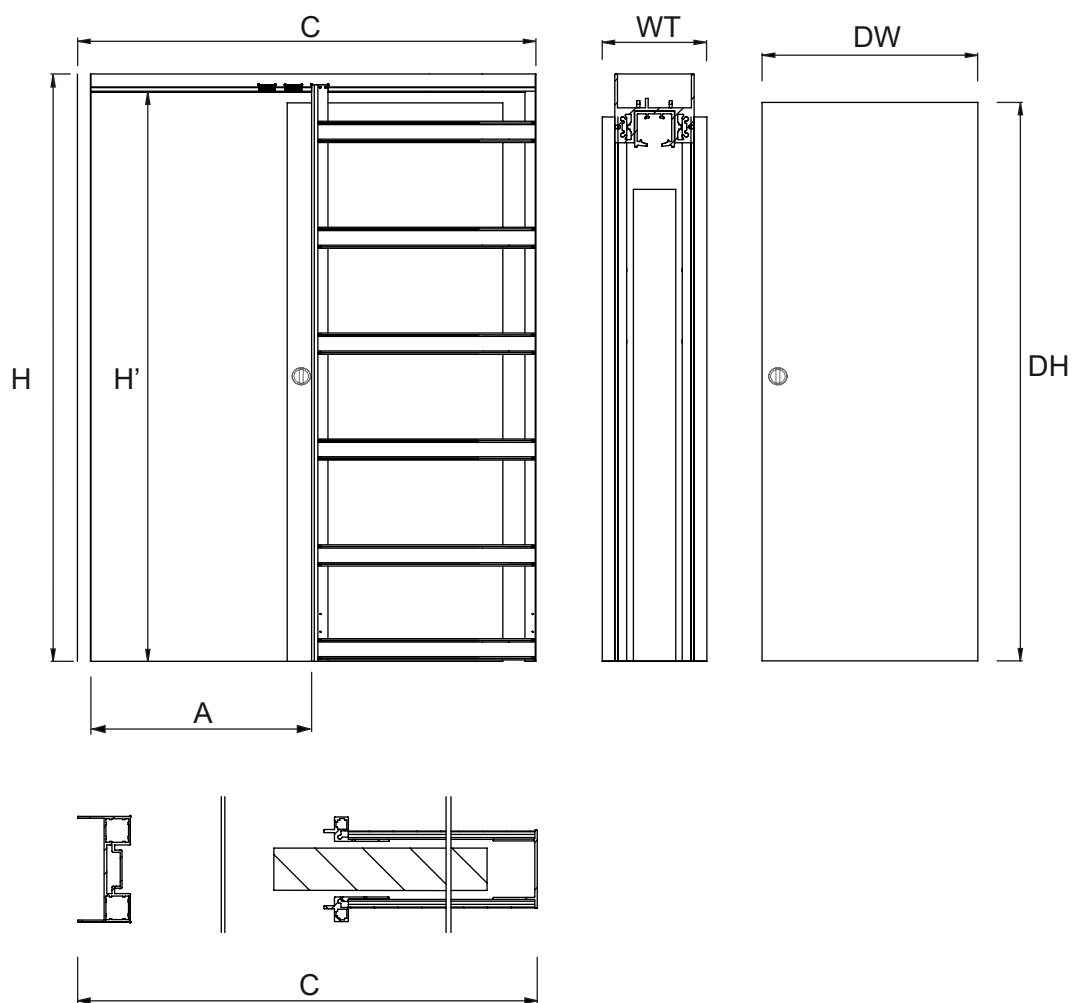

Controtelaio per porta scorrevole a scomparsa

Versione cartongesso

Dimensioni (mm)			
DW x DH dimensioni porta	C x H Ingombro telaio	A x H' Luce di passaggio	WT Parete finita
615 x 2010	1332,5 x 2096	645 x 2050	100/125
615 x 2110	1332,5 x 2196	645 x 2150	100/125
715 x 2010	1532,5 x 2096	745 x 2050	100/125
715 x 2110	1532,5 x 2196	745 x 2150	100/125
815 x 2010	1732,5 x 2096	845 x 2050	100/125
815 x 2110	1732,5 x 2196	845 x 2150	100/125