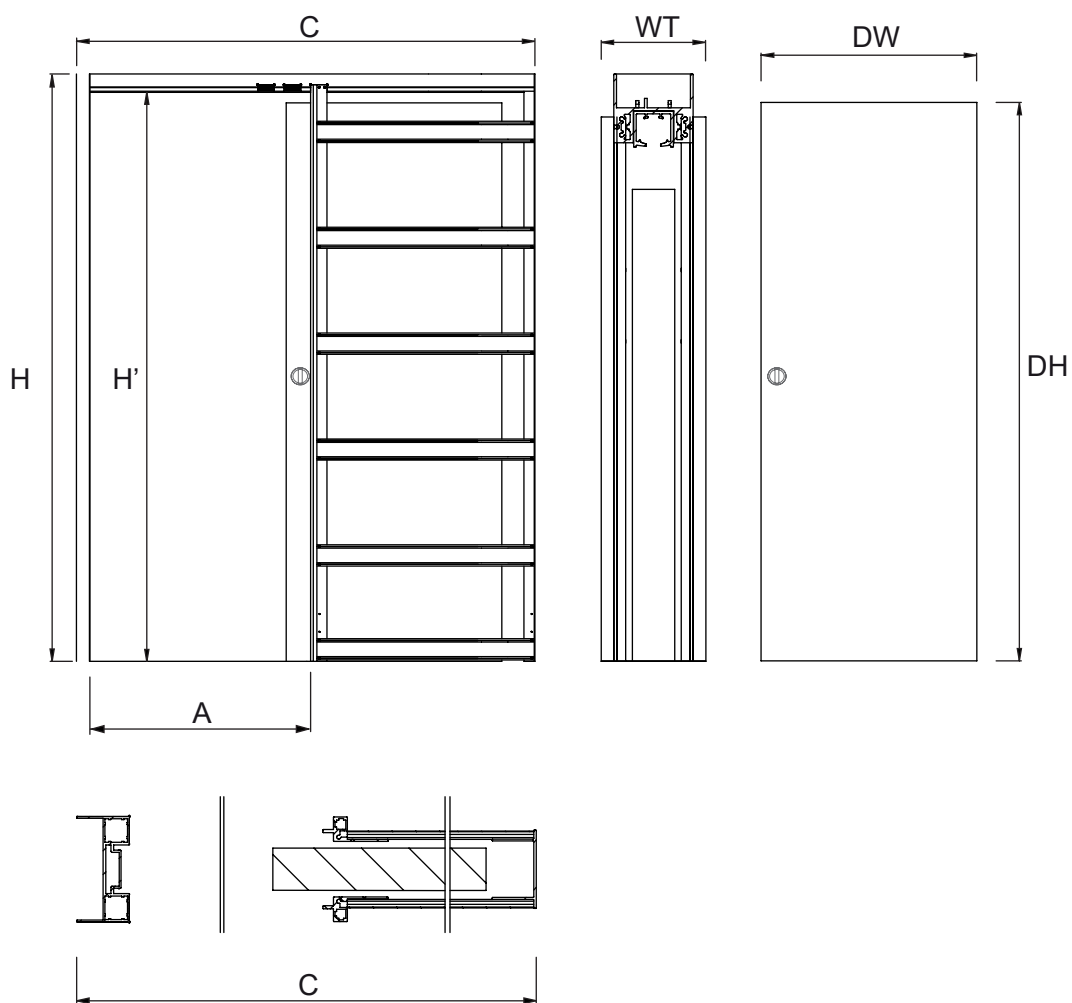

Controtelaio per porta scorrevole a scomparsa

Versione cartongesso

Dimensioni (mm)			
DW x DH dimensioni porta	C x H Ingombro telaio	A x H' Luce di passaggio	WT Parete finita
915 x 2010	1932,5 x 2096	945 x 2050	100/125
915 x 2110	1932,5 x 2196	945 x 2150	100/125