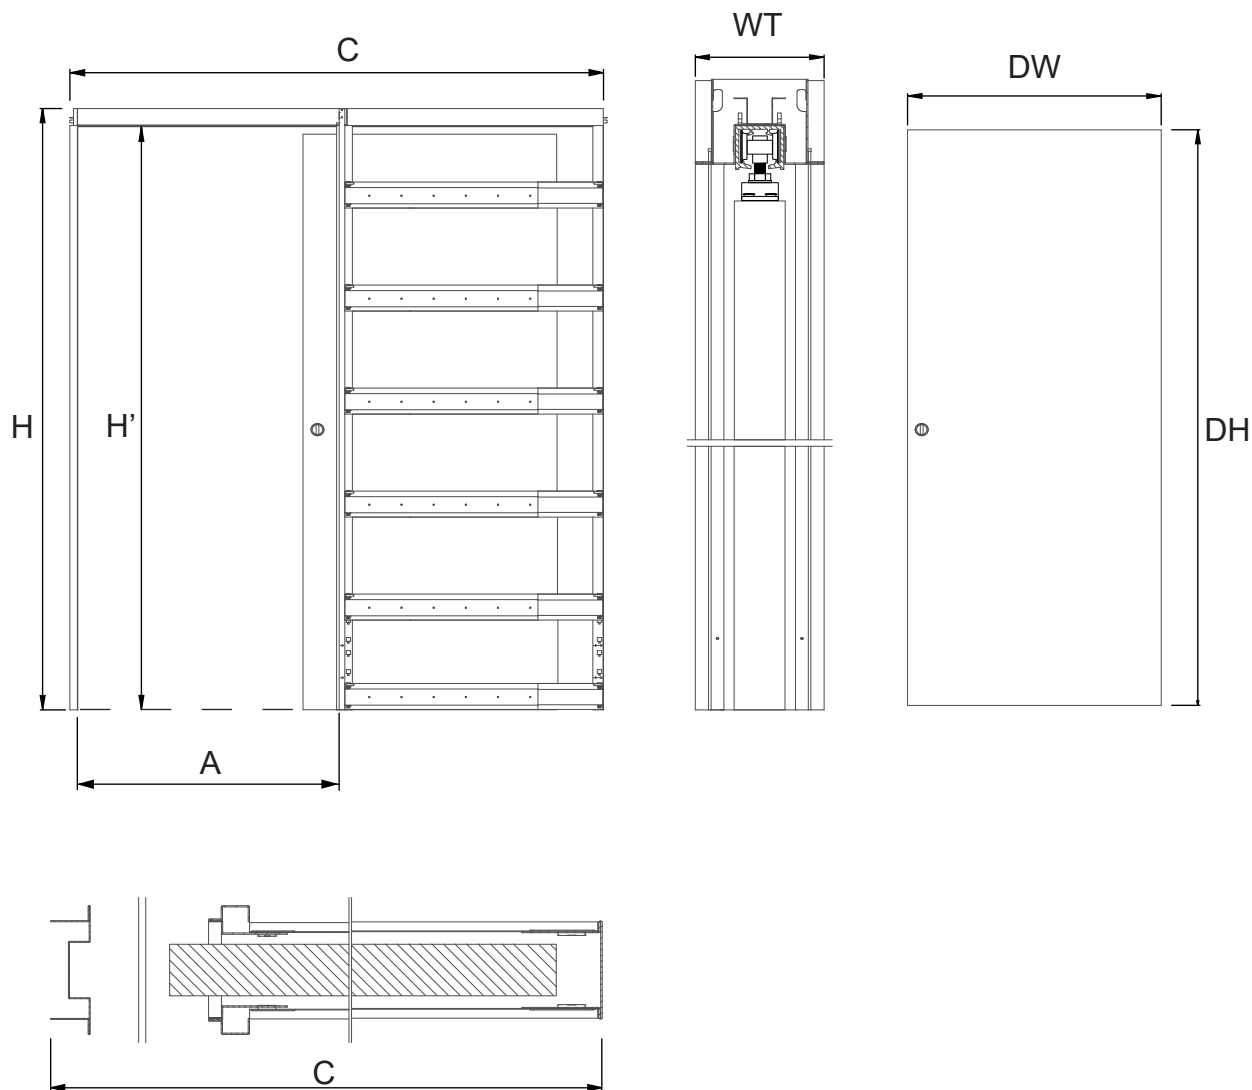

Scheda tecnica

One IT1015-1215ONE

Controtelaio per porta scorrevole a scomparsa

Versione cartongesso

Dimensioni (mm)			
DW x DH dimensioni porta	C x H Ingombro telaio	A x H' Luce di passaggio	WT Parete finita
1015 x 2010	2323 x 2115	1045 x 2045	100/125
1015 x 2110	2323 x 2215	1045 x 2145	100/125
1115 x 2010	2323 x 2115	1145 x 2045	100/125
1115 x 2110	2323 x 2215	1145 x 2145	100/125
1215 x 2010	2523 x 2115	1245 x 2045	100/125
1215 x 2110	2523 x 2215	1245 x 2145	100/125