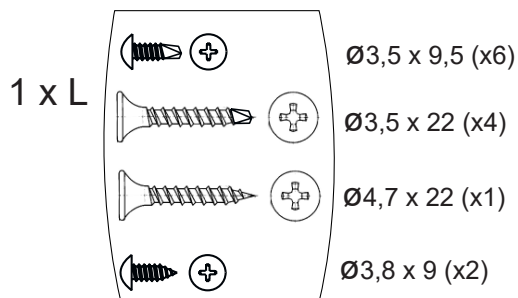

Istruzioni di montaggio

One

IT615-815ONE

Strumenti

Componenti

1) Altezza 2110 mm
Nessuna riduzione

Riduzione altezza 2010 mm

2) Larghezza porta 815mm
Nessuna riduzione

Larghezza porta 715 e 615 mm

3) Larghezza porta 815 mm

Larghezza porta 715 mm

Larghezza porta 615 mm

4)

5) Larghezza porta 815 mm

Larghezza porta 715 mm

Larghezza porta 615mm