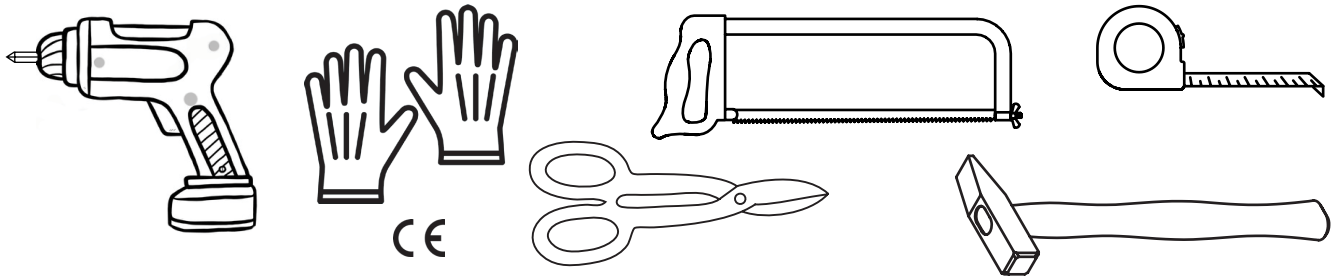

Istruzioni di montaggio

One

IT615-815ONE

Strumenti

Componenti

1) Altezza 2110 mm
Nessuna riduzione

Riduzione altezza 2010 mm

2) Larghezza porta 815mm
Nessuna riduzione