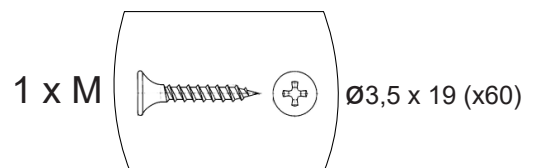

Istruzioni di montaggio

One

IT615-815ONE

Strumenti

Componenti

1) Altezza 2110 mm
Nessuna riduzione

Riduzione altezza 2010 mm

2) Larghezza porta 815mm
Nessuna riduzione

Larghezza porta 715 e 615 mm

3) Larghezza porta 815 mm

Larghezza porta 715 mm

Larghezza porta 615 mm

4)

5) Larghezza porta 815 mm

Larghezza porta 715 mm

Larghezza porta 615mm