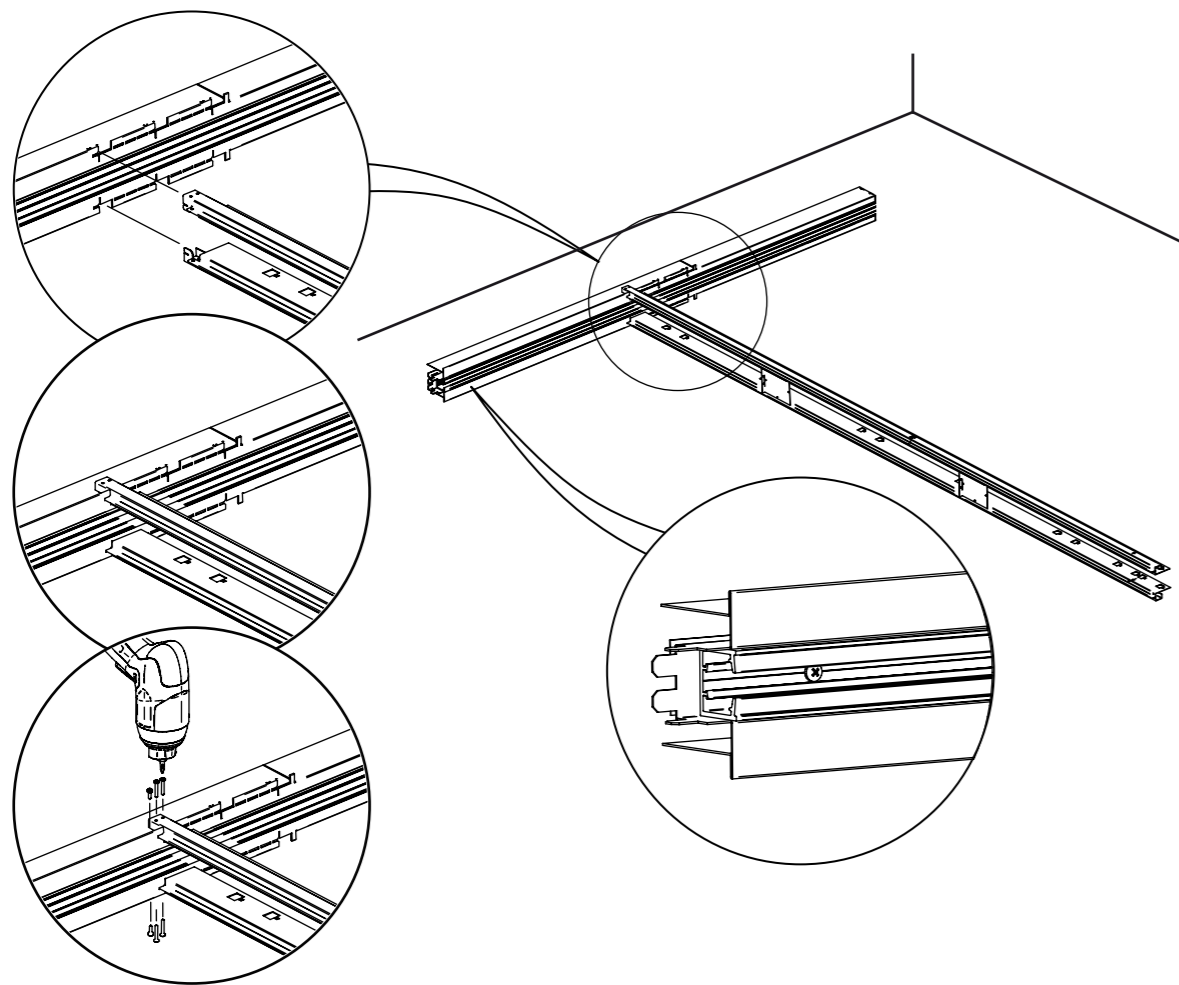

Istruzioni di montaggio

One

IT615-815ONE

Strumenti

Componenti

1) Altezza 2110 mm
Nessuna riduzione

Riduzione altezza 2010 mm

2) Larghezza porta 815mm
Nessuna riduzione

Larghezza porta 715 e 615 mm

3) Larghezza porta 815 mm

Larghezza porta 715 mm

Larghezza porta 615 mm

4)

5) Larghezza porta 815 mm

Larghezza porta 715 mm

Larghezza porta 615mm