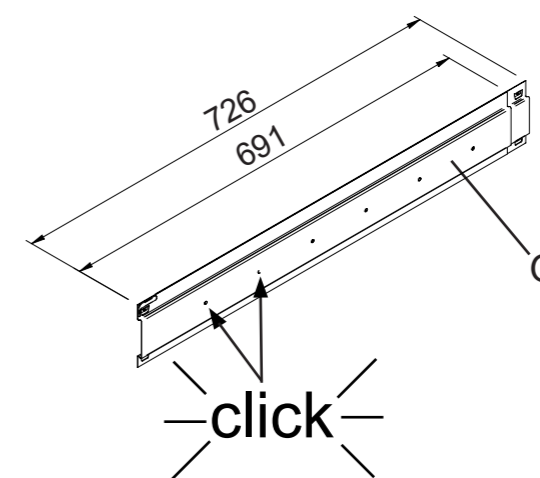

Istruzioni di montaggio

One

IT615-815ONE

Strumenti

Componenti

1) Altezza 2110 mm
Nessuna riduzione

Riduzione altezza 2010 mm

2) Larghezza porta 815mm
Nessuna riduzione

Larghezza porta 715 e 615 mm

3) Larghezza porta 815 mm

Larghezza porta 715 mm

Larghezza porta 615 mm

4)

5) Larghezza porta 815 mm

Larghezza porta 715 mm

Larghezza porta 615mm