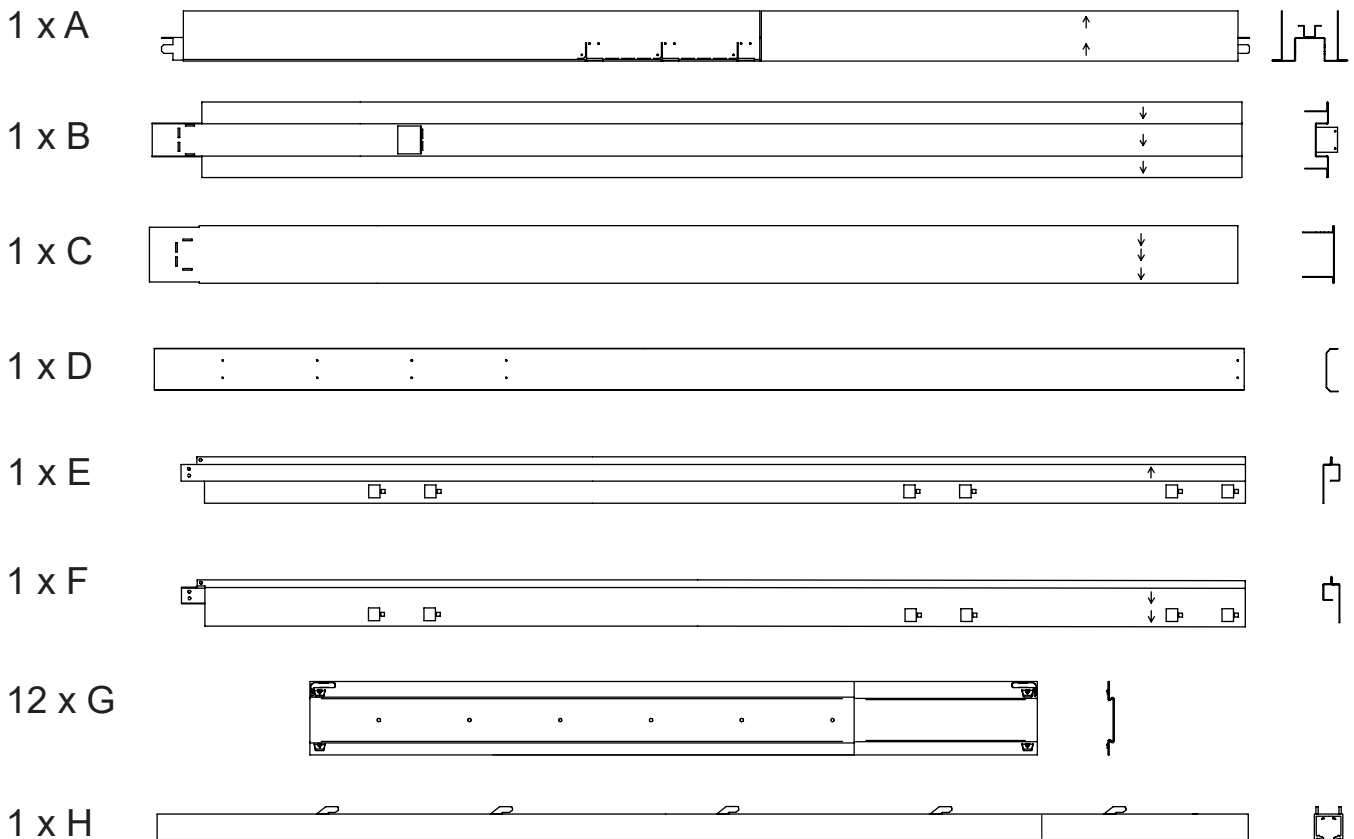

Istruzioni di montaggio

One

IT615-815ONE

Strumenti

Componenti

1) Altezza 2110 mm
Nessuna riduzione

Riduzione altezza 2010 mm

2) Larghezza porta 815mm
Nessuna riduzione

Larghezza porta 715 e 615 mm

3) Larghezza porta 815 mm

Larghezza porta 715 mm

Larghezza porta 615 mm

4)

5) Larghezza porta 815 mm

Larghezza porta 715 mm

Larghezza porta 615mm