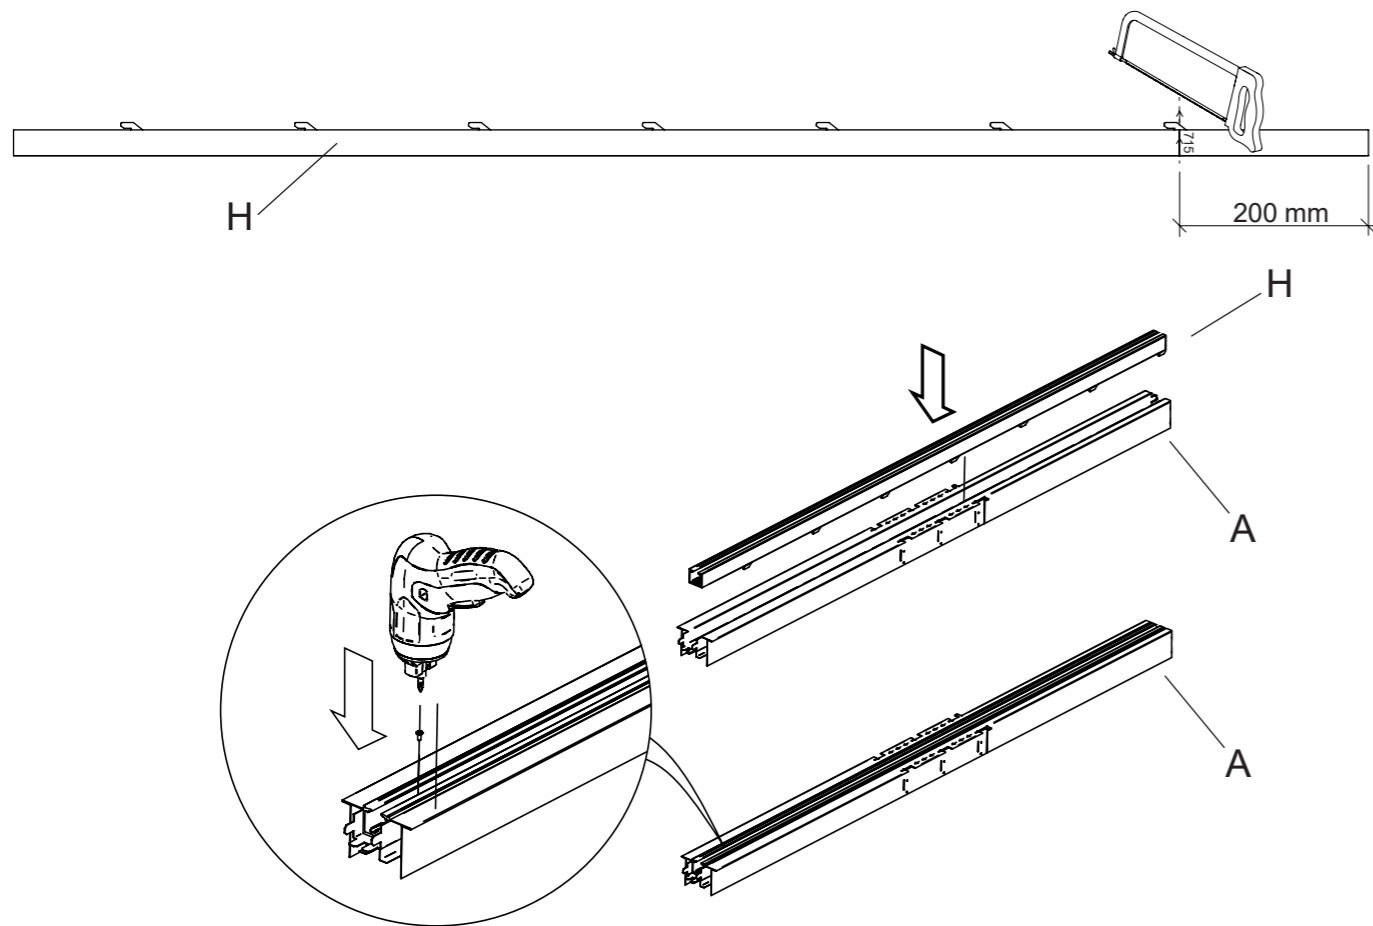

Istruzioni di montaggio

One

IT615-815ONE

Strumenti

Componenti

1) Altezza 2110 mm
Nessuna riduzione

Riduzione altezza 2010 mm

2) Larghezza porta 815mm
Nessuna riduzione

Larghezza porta 715 e 615 mm

3) Larghezza porta 815 mm

Larghezza porta 715 mm

Larghezza porta 615 mm

4)

5) Larghezza porta 815 mm

Larghezza porta 715 mm

Larghezza porta 615mm