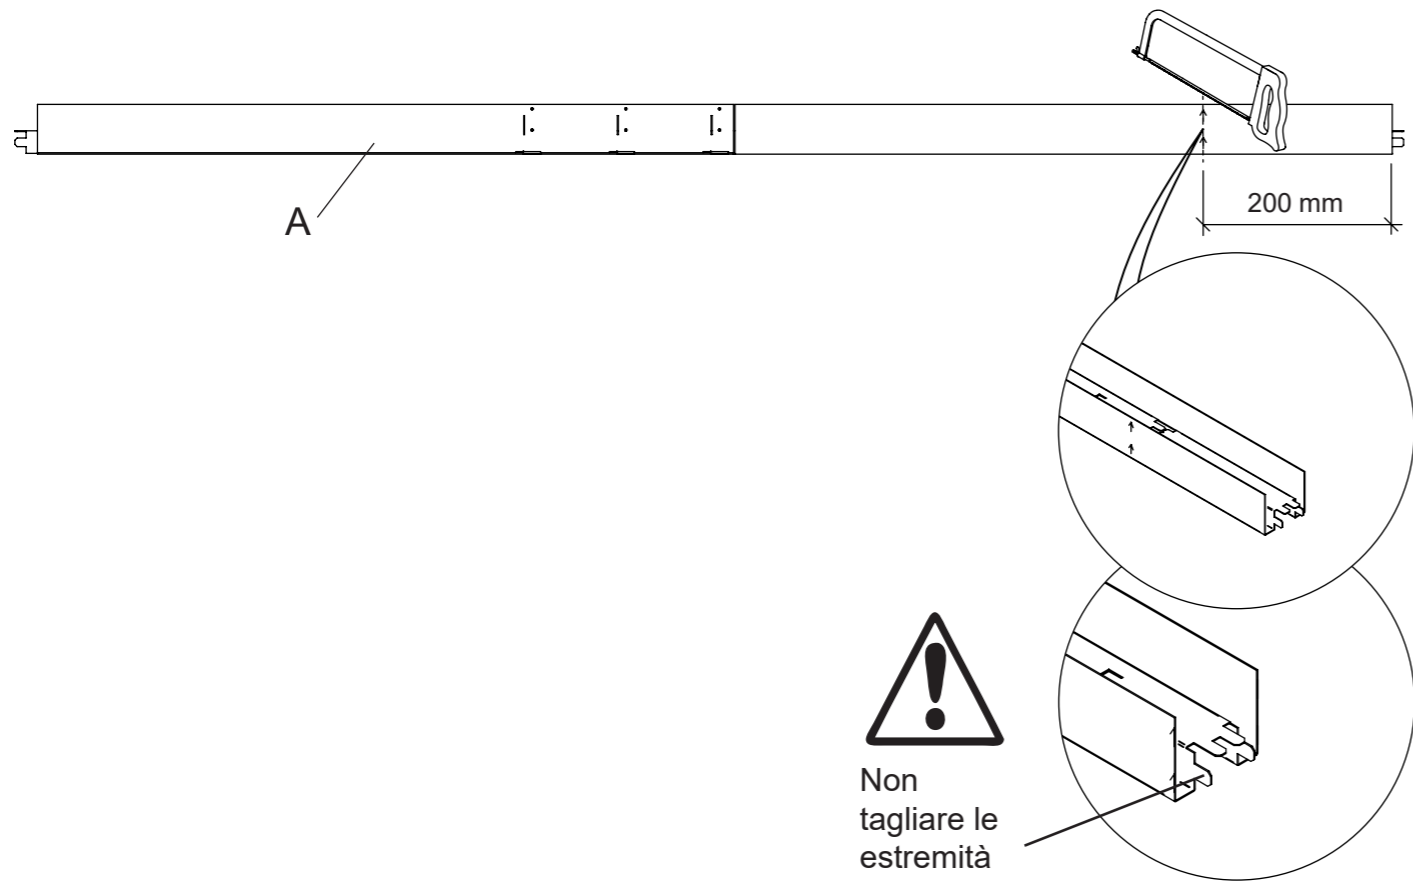

Istruzioni di montaggio

One

IT615-815ONE

Strumenti

Componenti

1) Altezza 2110 mm
Nessuna riduzione

Riduzione altezza 2010 mm

2) Larghezza porta 815mm
Nessuna riduzione

Larghezza porta 715 e 615 mm

3) Larghezza porta 815 mm

Larghezza porta 715 mm

Larghezza porta 615 mm

4)

5) Larghezza porta 815 mm

Larghezza porta 715 mm

Larghezza porta 615mm