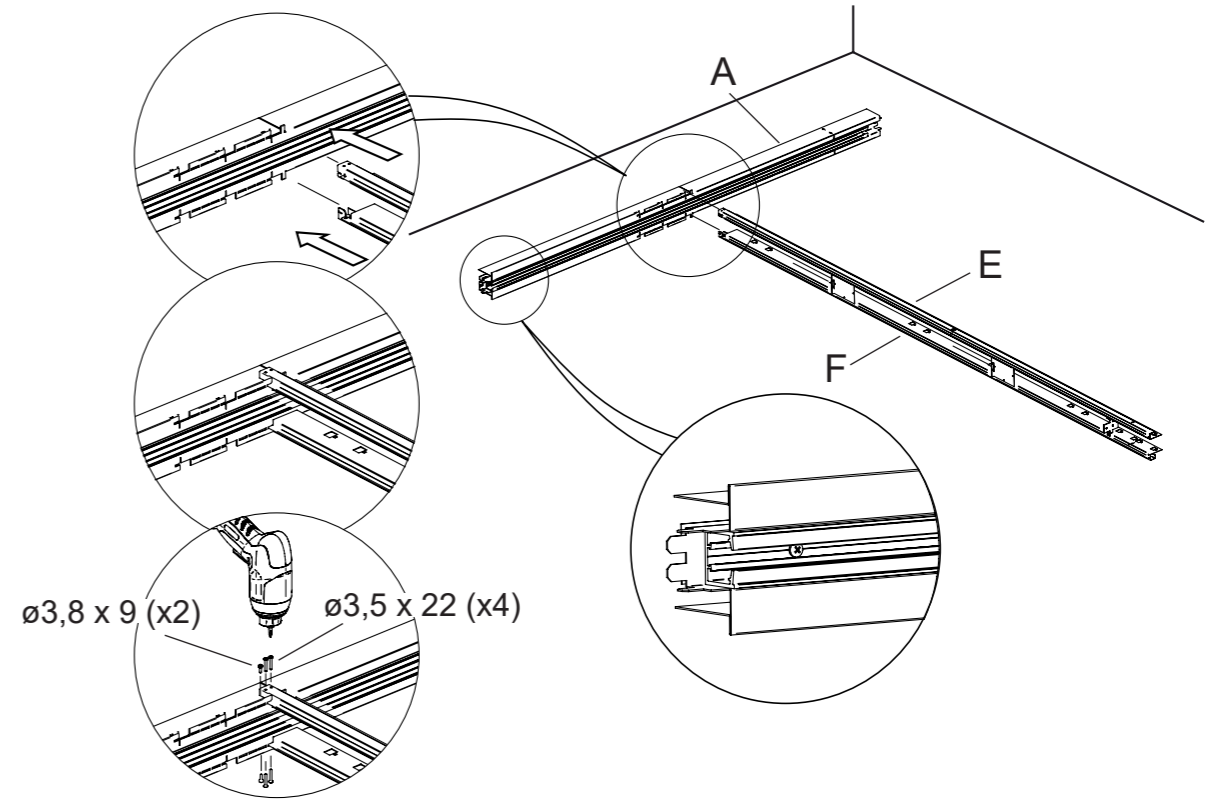

Istruzioni di montaggio

One

IT615-815ONE

Strumenti

Componenti

1) Altezza 2110 mm
Nessuna riduzione

Riduzione altezza 2010 mm

2) Larghezza porta 815mm
Nessuna riduzione

Larghezza porta 715 e 615 mm

3) Larghezza porta 815 mm

Larghezza porta 715 mm

Larghezza porta 615 mm

4)

5) Larghezza porta 815 mm

Larghezza porta 715 mm

Larghezza porta 615mm