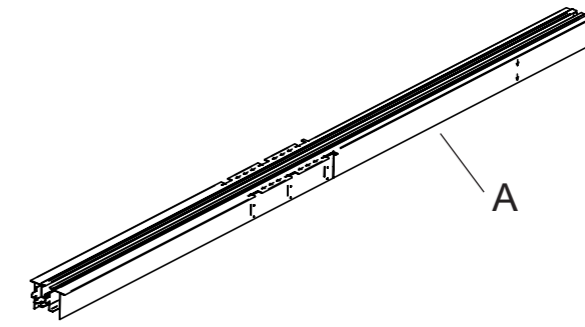

Istruzioni di montaggio

One

IT615-815ONE

Strumenti

Componenti

1) Altezza 2110 mm
Nessuna riduzione

Riduzione altezza 2010 mm

2) Larghezza porta 815mm
Nessuna riduzione

Larghezza porta 715 e 615 mm

3) Larghezza porta 815 mm

Larghezza porta 715 mm

Larghezza porta 615 mm

4)

5) Larghezza porta 815 mm

Larghezza porta 715 mm

Larghezza porta 615mm