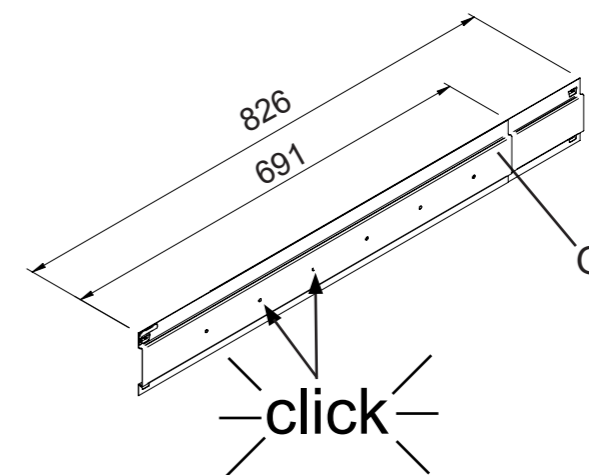

Istruzioni di montaggio

One

IT615-815ONE

Strumenti

Componenti

1) Altezza 2110 mm
Nessuna riduzione

Riduzione altezza 2010 mm

2) Larghezza porta 815mm
Nessuna riduzione

Larghezza porta 715 e 615 mm

3) Larghezza porta 815 mm

Larghezza porta 715 mm

Larghezza porta 615 mm

4)

5) Larghezza porta 815 mm

Larghezza porta 715 mm

Larghezza porta 615mm