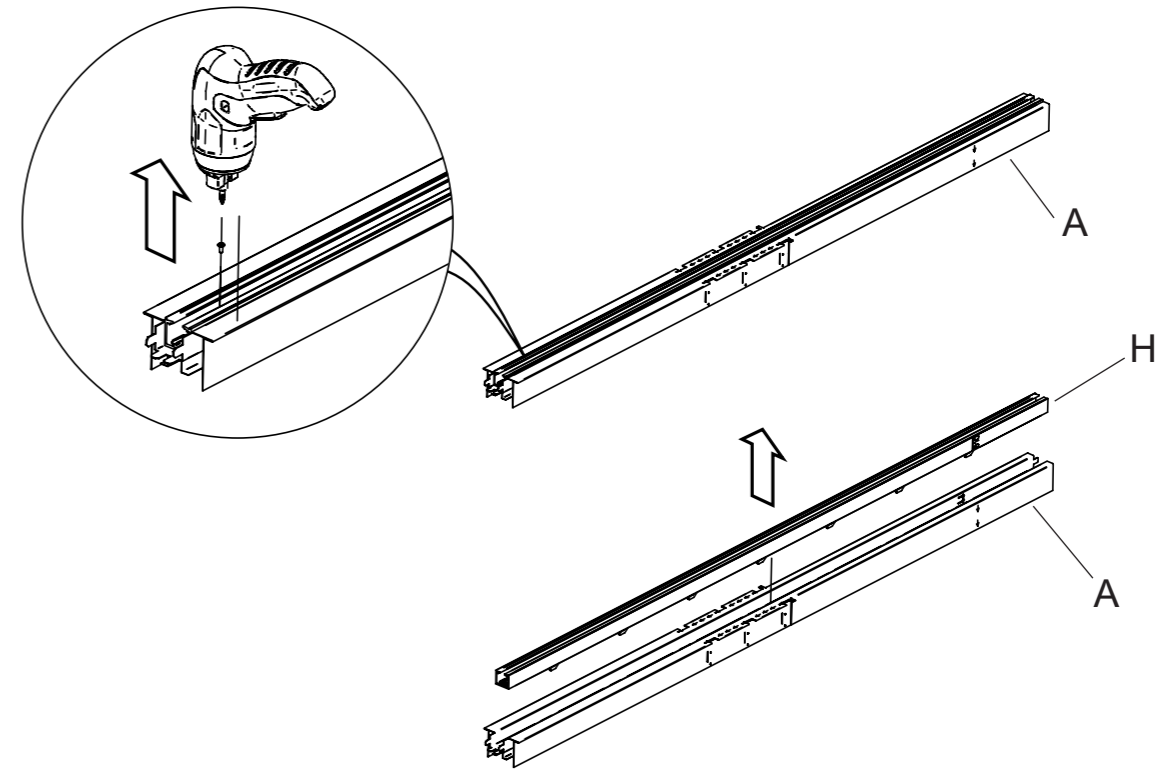

Istruzioni di montaggio

One

IT615-815ONE

Strumenti

Componenti

1) Altezza 2110 mm
Nessuna riduzione

Riduzione altezza 2010 mm

2) Larghezza porta 815mm
Nessuna riduzione

Larghezza porta 715 e 615 mm

3) Larghezza porta 815 mm

Larghezza porta 715 mm

Larghezza porta 615 mm

4)

5) Larghezza porta 815 mm

Larghezza porta 715 mm

Larghezza porta 615mm