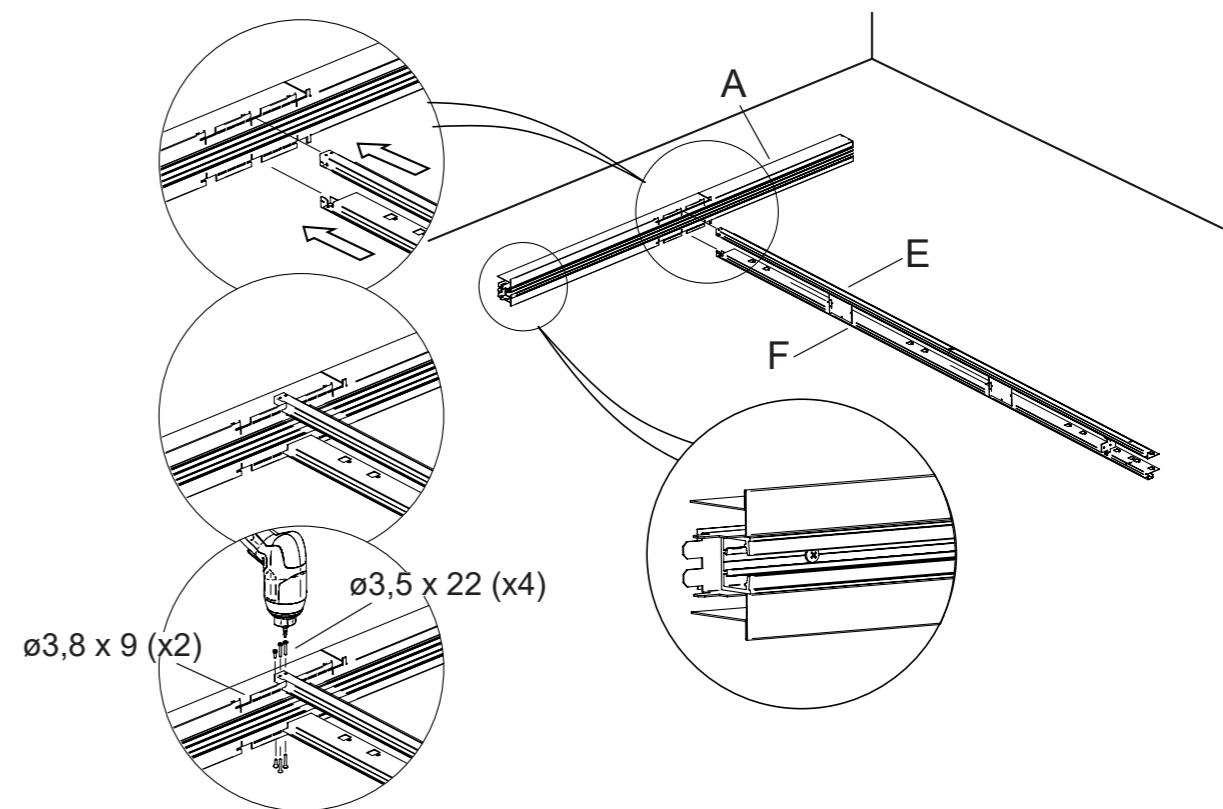

Istruzioni di montaggio

One

IT615-815ONE

Strumenti

Componenti

1) Altezza 2110 mm
Nessuna riduzione

Riduzione altezza 2010 mm

2) Larghezza porta 815mm
Nessuna riduzione

Larghezza porta 715 e 615 mm

3) Larghezza porta 815 mm

Larghezza porta 715 mm

Larghezza porta 615 mm

4)

5) Larghezza porta 815 mm

Larghezza porta 715 mm

Larghezza porta 615mm