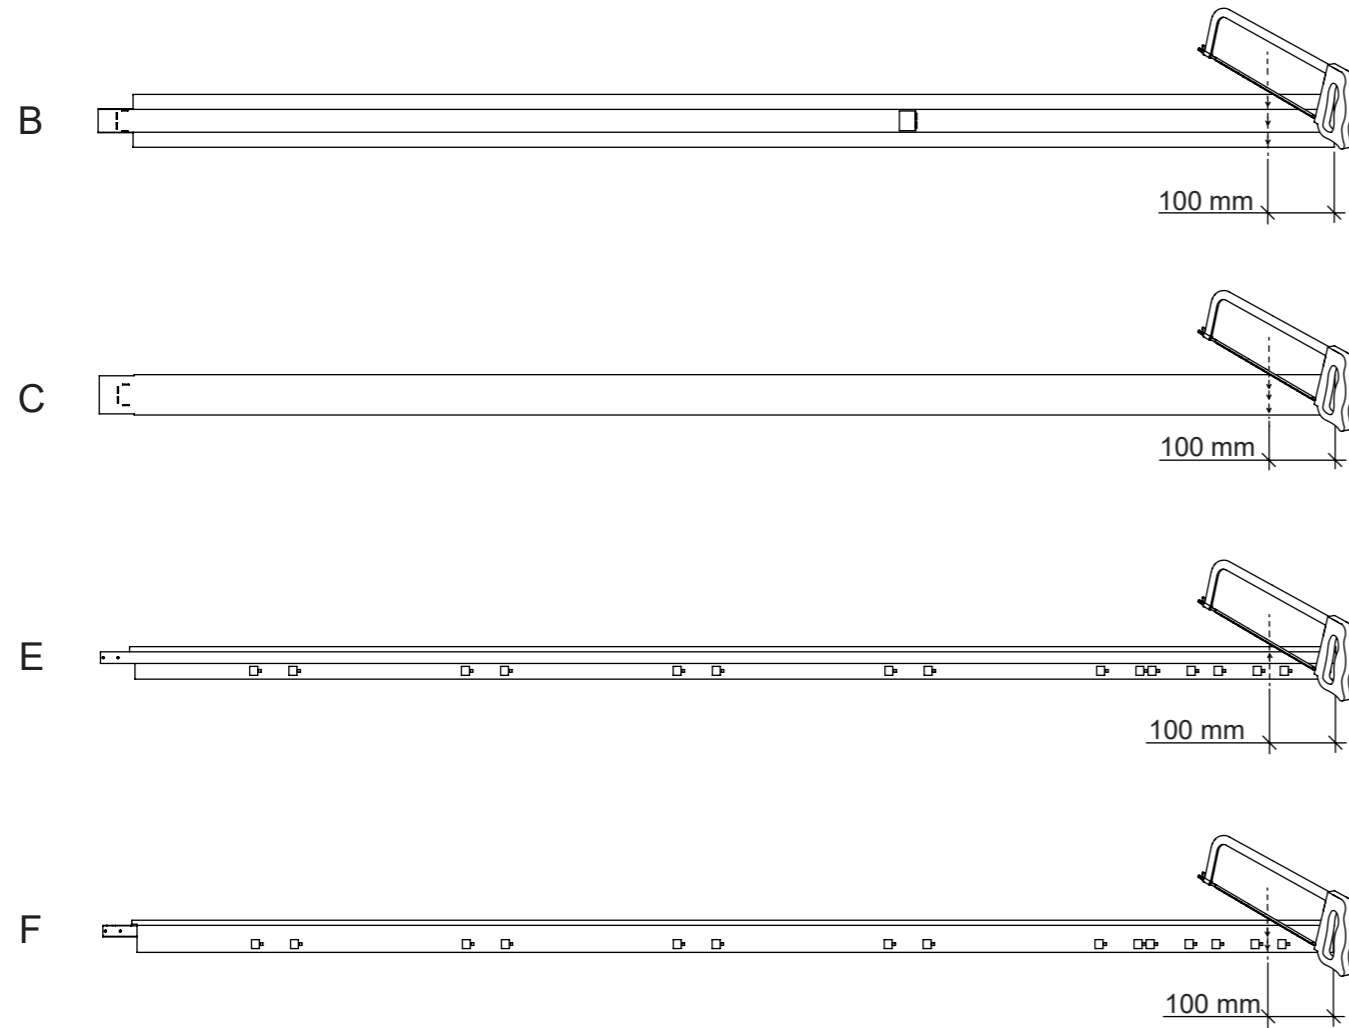

Istruzioni di montaggio

One

IT615-815ONE

Strumenti

Componenti

1) Altezza 2110 mm
Nessuna riduzione

Riduzione altezza 2010 mm

2) Larghezza porta 815mm
Nessuna riduzione

Larghezza porta 715 e 615 mm

3) Larghezza porta 815 mm

Larghezza porta 715 mm

Larghezza porta 615 mm

4)

5) Larghezza porta 815 mm

Larghezza porta 715 mm

Larghezza porta 615mm