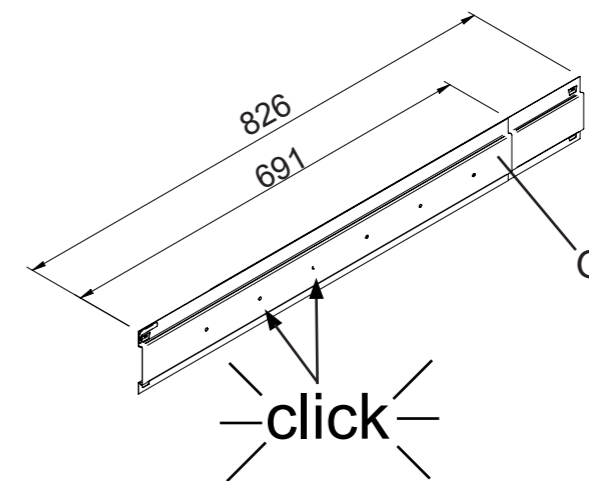

Istruzioni di montaggio

One

IT615-815ONE

Strumenti

Componenti

1) Altezza 2110 mm
Nessuna riduzione

Riduzione altezza 2010 mm

2) Larghezza porta 815mm
Nessuna riduzione

Larghezza porta 715 e 615 mm

3) Larghezza porta 815 mm

Larghezza porta 715 mm

Larghezza porta 615 mm

4)

5) Larghezza porta 815 mm

Larghezza porta 715 mm

Larghezza porta 615mm