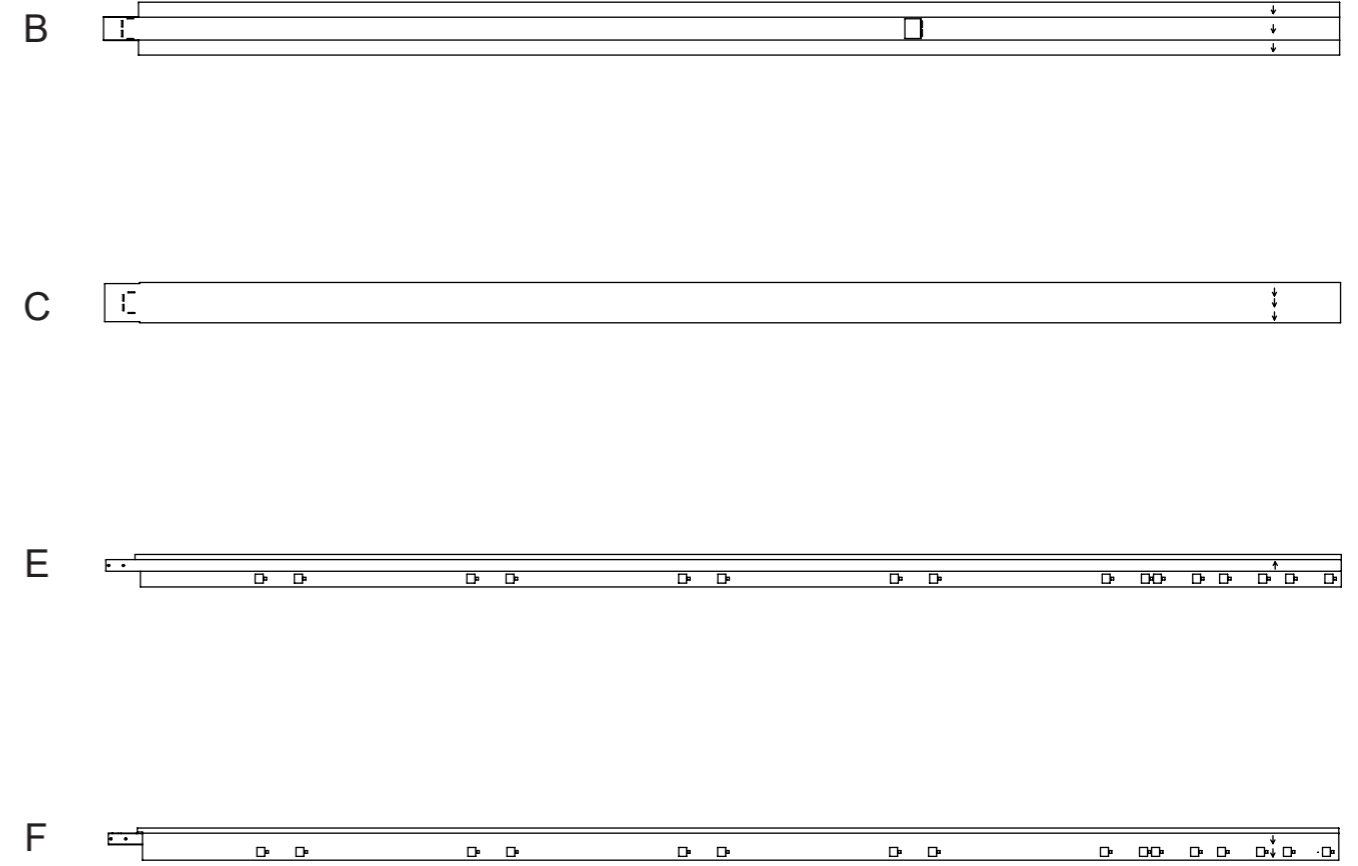

Istruzioni di montaggio

One

IT615-815ONE

Strumenti

Componenti

1) Altezza 2110 mm
Nessuna riduzione

Riduzione altezza 2010 mm

2) Larghezza porta 815mm
Nessuna riduzione

Larghezza porta 715 e 615 mm

3) Larghezza porta 815 mm

Larghezza porta 715 mm

Larghezza porta 615 mm

4)

5) Larghezza porta 815 mm

Larghezza porta 715 mm

Larghezza porta 615mm