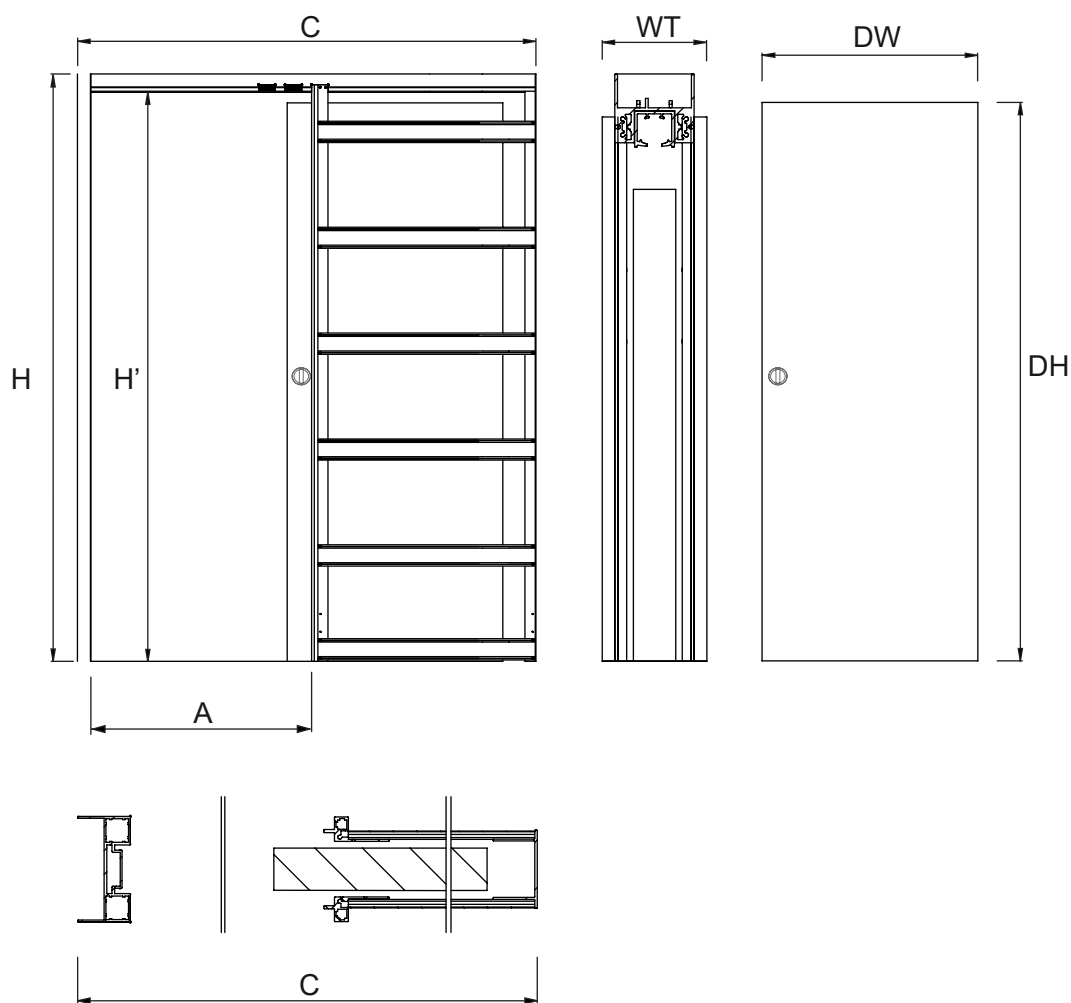

Scheda tecnica

Smarty IT1015-1215SMA

Controtelaio per porta scorrevole a scomparsa

Versione cartongesso

Dimensioni (mm)			
DW x DH dimensioni porta	C x H Ingombro telaio	A x H' Luce di passaggio	WT Parete finita
1015 x 2010	2132,5 x 2096	1045 x 2050	100/125
1015 x 2110	2132,5 x 2196	1045 x 2150	100/125
1115 x 2010	2332,5 x 2096	1145 x 2050	100/125
1115 x 2110	2332,5 x 2196	1145 x 2150	100/125
1215 x 2010	2532,5 x 2096	1245 x 2050	100/125
1215 x 2110	2532,5 x 2196	1245 x 2150	100/125