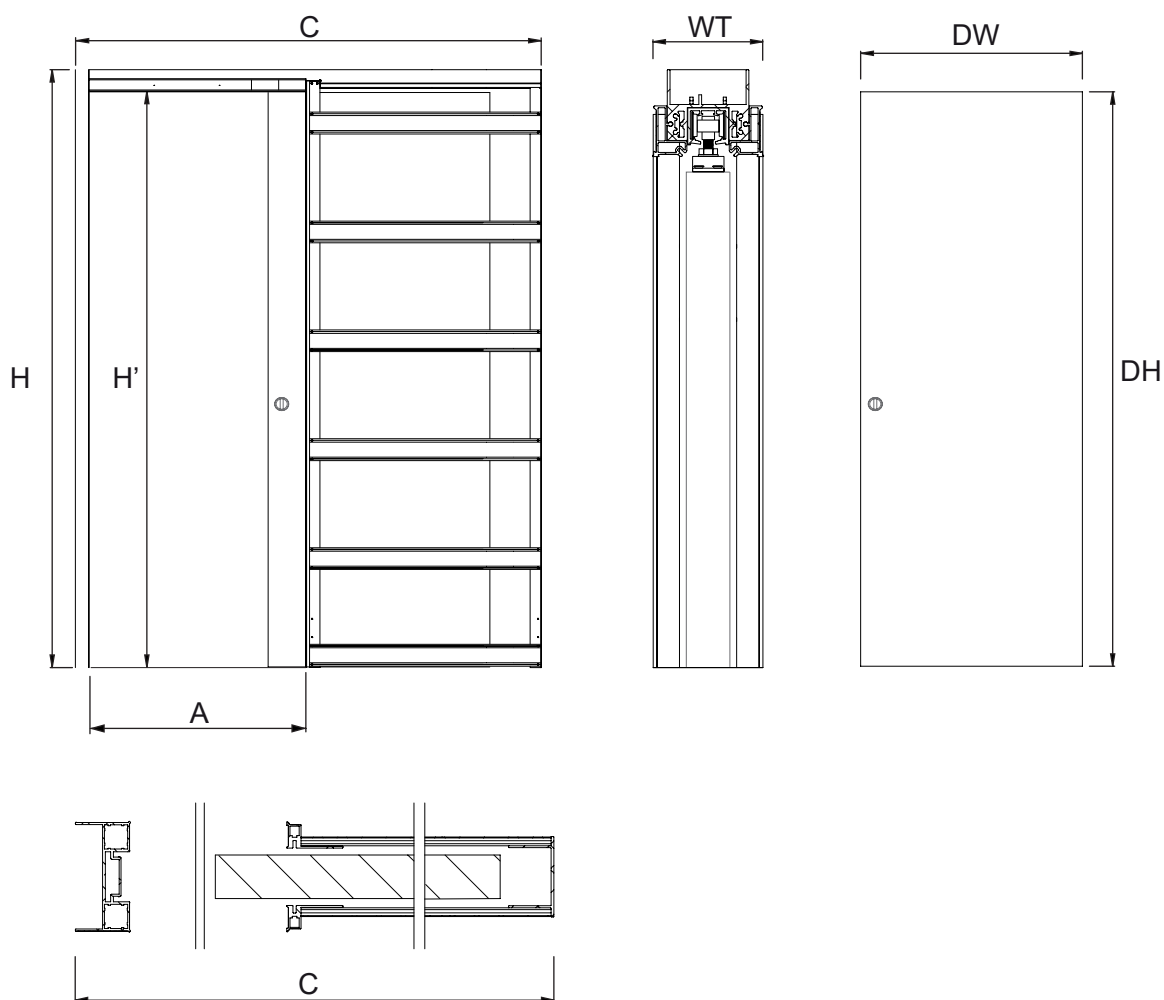

Controtelaio per porta scorrevole a scomparsa

Versione cartongesso

Dimensioni (mm)			
DW x DH dimensioni porta	C x H Ingombro telaio	A x H' Luce di passaggio	WT Parete finita
615 x 2010	1312,5 x 2096	597 x 2016	100/125
615 x 2110	1312,5 x 2196	597 x 2116	100/125
715 x 2010	1512,5 x 2096	697 x 2016	100/125
715 x 2110	1512,5 x 2196	697 x 2116	100/125
815 x 2010	1712,5 x 2096	797 x 2016	100/125
815 x 2110	1712,5 x 2196	797 x 2116	100/125