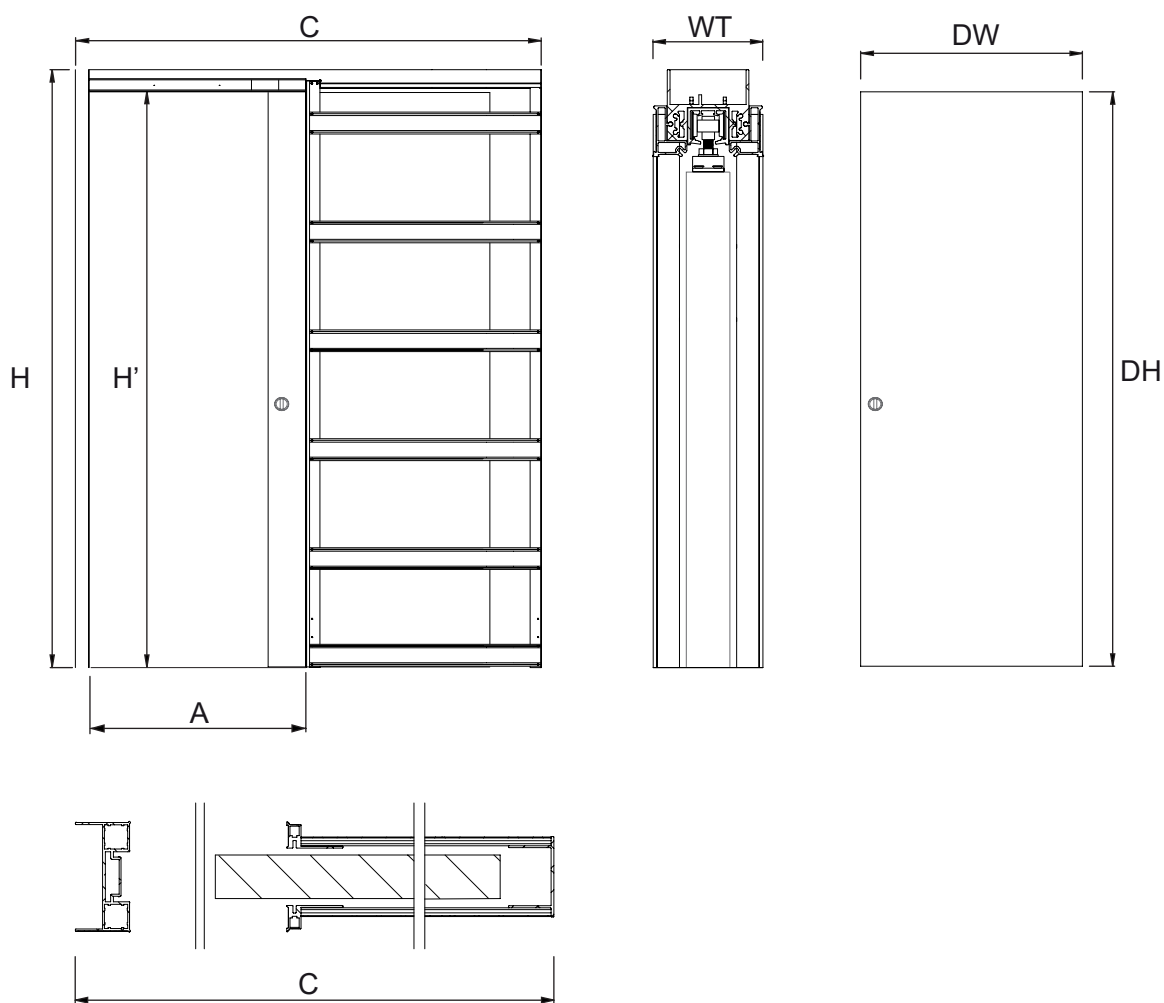

Controtelaio per porta scorrevole a scomparsa

Versione cartongesso

Dimensioni (mm)			
DW x DH dimensioni porta	C x H Ingombro telaio	A x H' Luce di passaggio	WT Parete finita
915 x 2010	1912,5 x 2096	897 x 2016	100/125
915 x 2110	1912,5 x 2196	897 x 2116	100/125