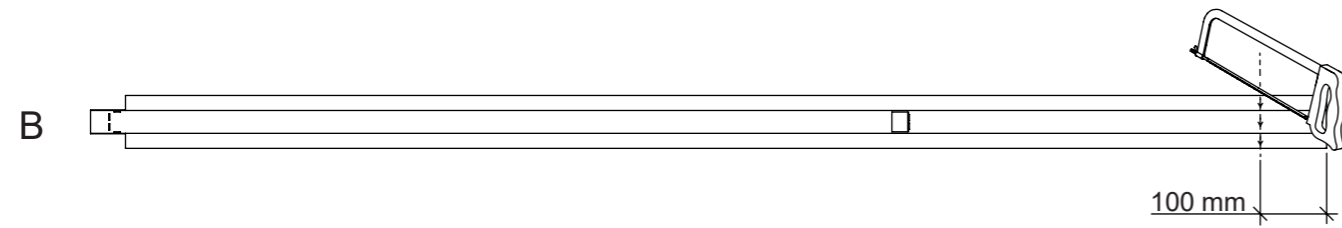

Istruzioni di montaggio

One

IT915ONE

Strumenti

Componenti

1) Altezza 2110 mm
Nessuna riduzione

Riduzione altezza 2010 mm

2)