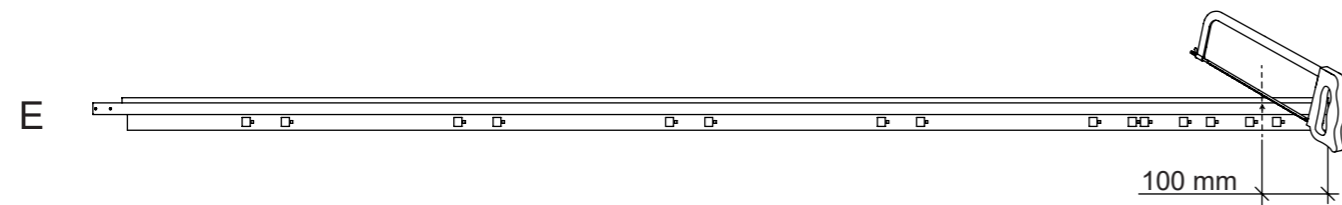

Istruzioni di montaggio

One

IT915ONE

Strumenti

Componenti

1) Altezza 2110 mm
Nessuna riduzione

Riduzione altezza 2010 mm

2)