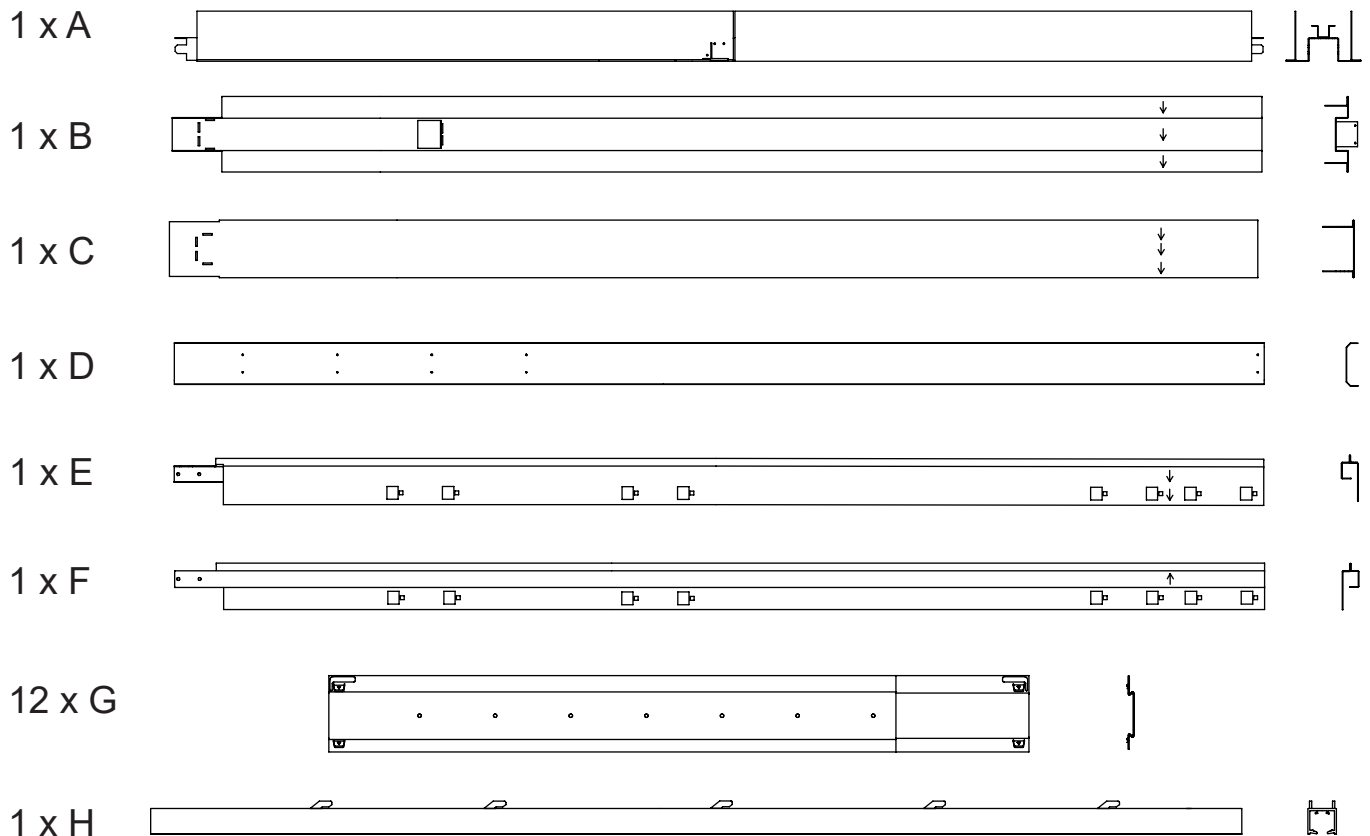

Istruzioni di montaggio

One

IT915ONE

Strumenti

Componenti

1) Altezza 2110 mm
Nessuna riduzione

Riduzione altezza 2010 mm

2)

3)

4)

5)

6)

7)

8)

10)

9)