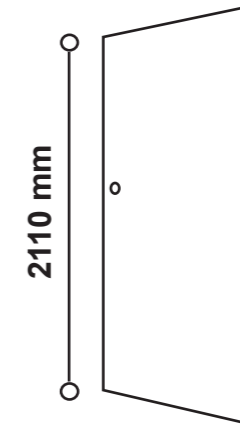

Istruzioni di montaggio

One

IT915ONE

Strumenti

Componenti

1) Altezza 2110 mm
Nessuna riduzione

Riduzione altezza 2010 mm

2)