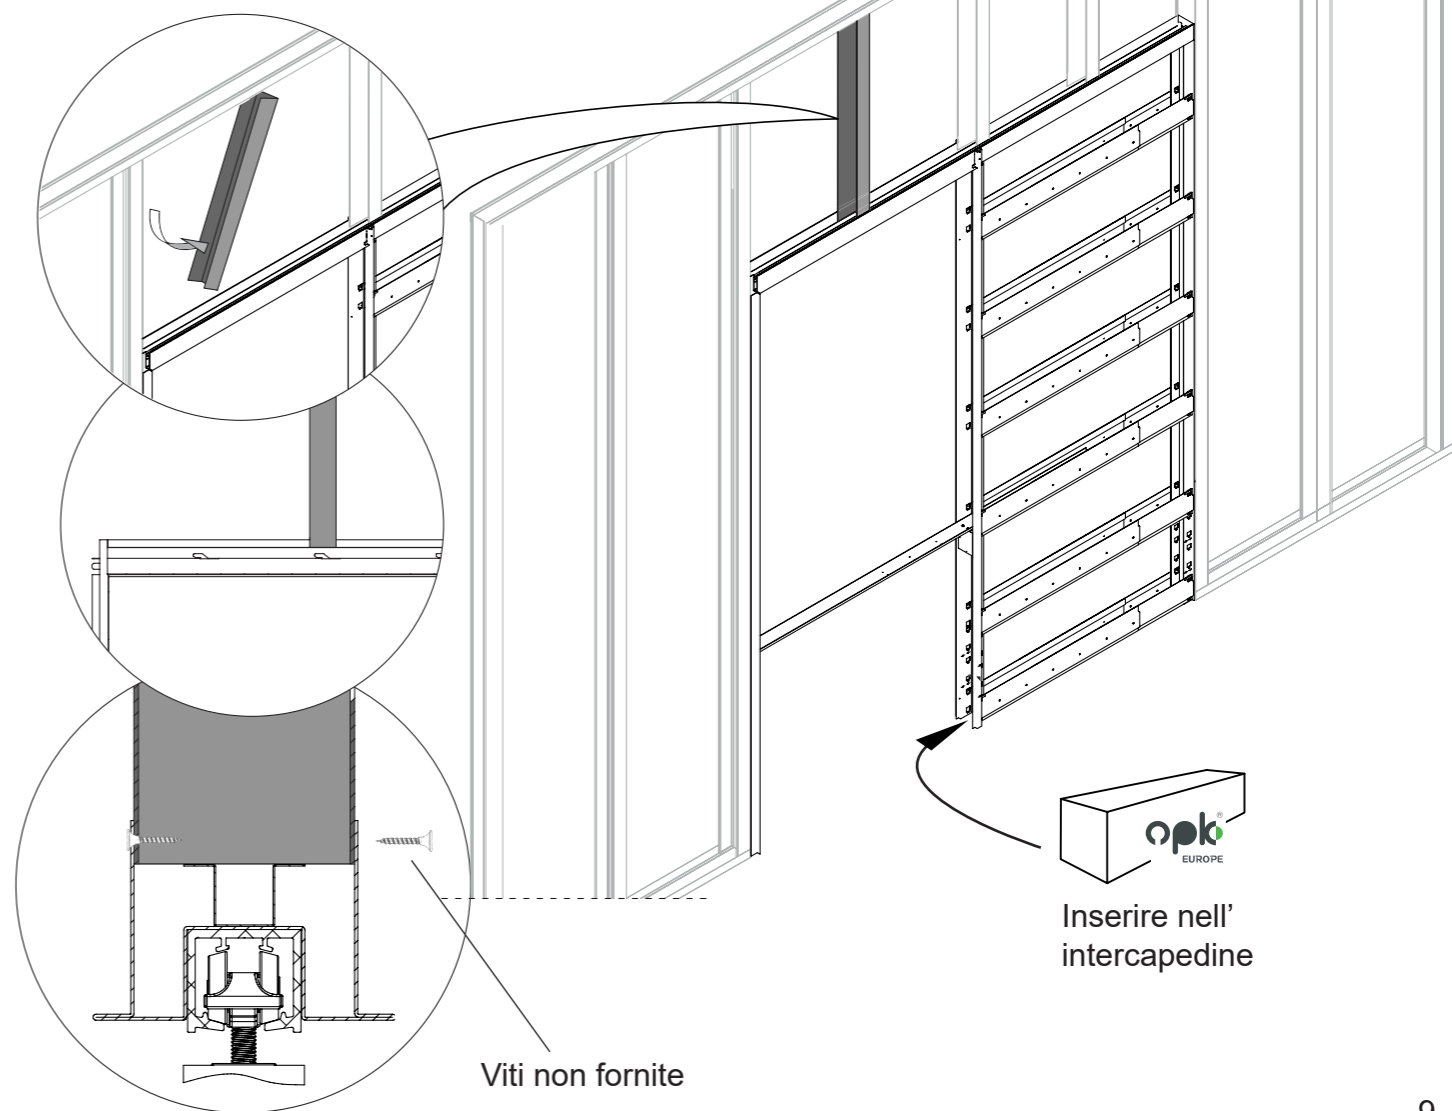

Istruzioni di montaggio

One

IT915ONE

Strumenti

Componenti

1) Altezza 2110 mm
Nessuna riduzione

Riduzione altezza 2010 mm

2)

3)

4)

5)

6)

7)

8)

10)

9)