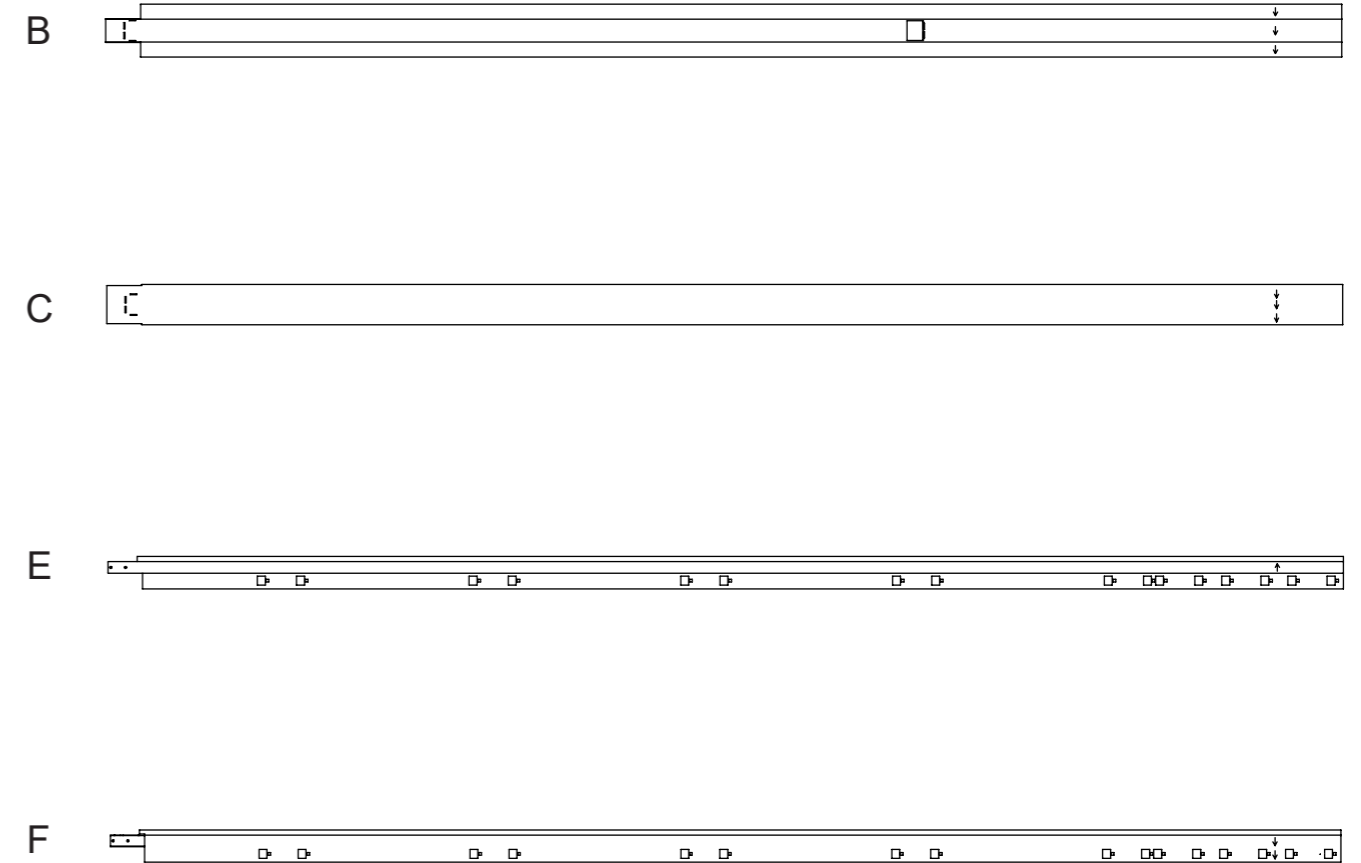

Istruzioni di montaggio

One

IT915ONE

Strumenti

Componenti

1) Altezza 2110 mm
Nessuna riduzione

Riduzione altezza 2010 mm

2)