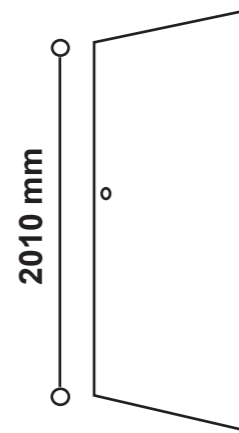

Istruzioni di montaggio

One

IT915ONE

Strumenti

Componenti

1) Altezza 2110 mm
Nessuna riduzione

Riduzione altezza 2010 mm

2)

3)

4)

5)

6)

7)

8)

10)

9)