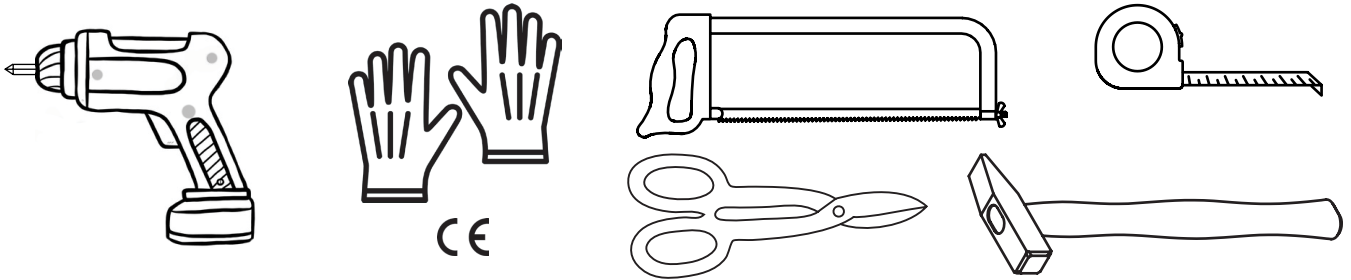

Istruzioni di montaggio

One

IT915ONE

Strumenti

Componenti

1) Altezza 2110 mm
Nessuna riduzione

Riduzione altezza 2010 mm

2)