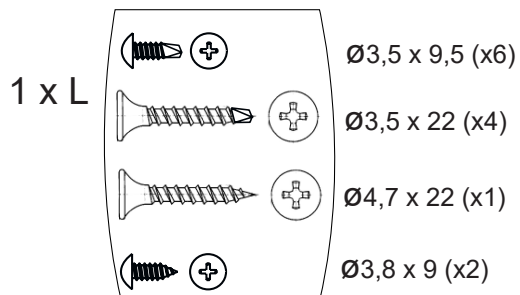

Istruzioni di montaggio

One

IT915ONE

Strumenti

Componenti

1) Altezza 2110 mm
Nessuna riduzione

Riduzione altezza 2010 mm

2)