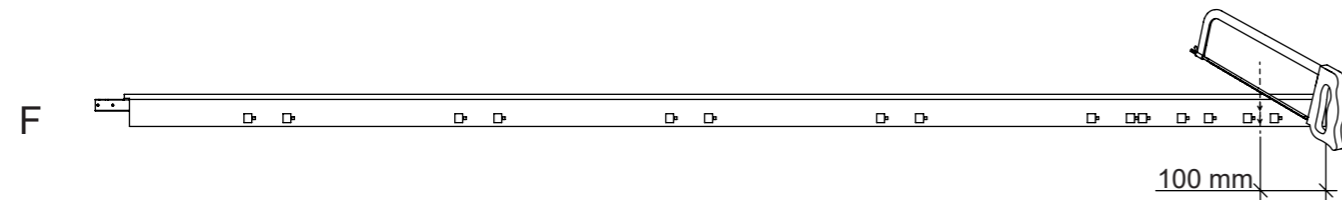

Istruzioni di montaggio

One

IT915ONE

Strumenti

Componenti

1) Altezza 2110 mm
Nessuna riduzione

Riduzione altezza 2010 mm

2)