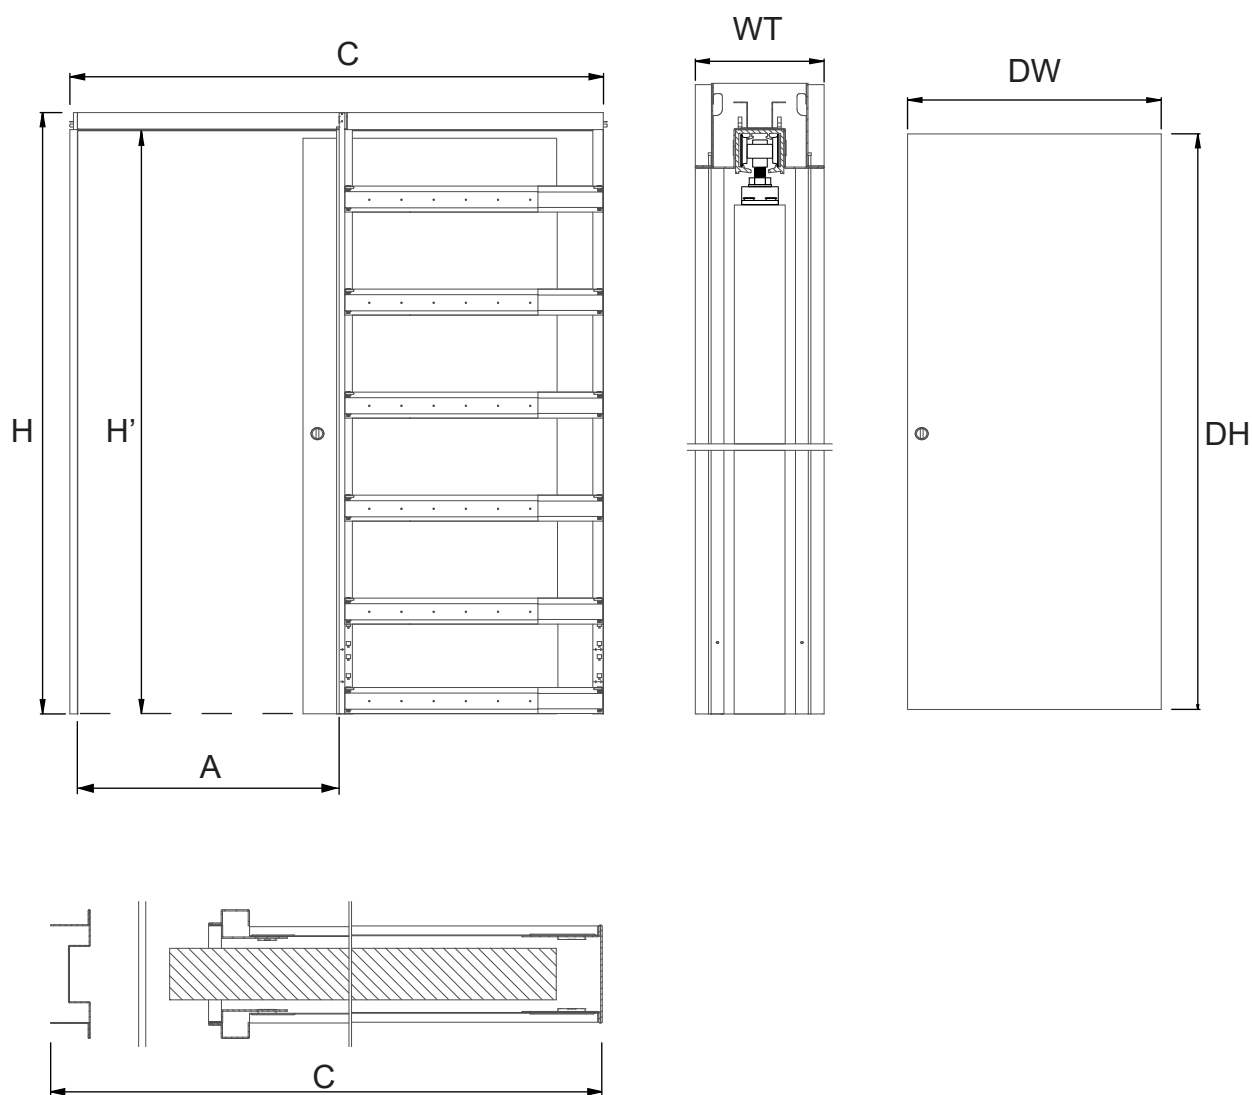

Scheda tecnica

One

IT915ONE

Controtelaio per porta scorrevole a scomparsa

Versione cartongesso

Dimensioni (mm)			
DW x DH dimensioni porta	C x H Ingombro telaio	A x H' Luce di passaggio	WT Parete finita
915 x 2010	1923 x 2115	945 x 2045	100/125
915 x 2110	1923 x 2215	945 x 2145	100/125